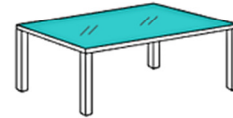

Reunión rectangular Cristal.
Tapa de 30mm + cristal de 8mm y 4 bases metal platino.

-240x117x74: ~~1075,10~~ / **967,60 €**
-200x100x74: ~~878,80~~ / **790,90 €**