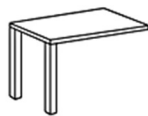

- Tapa de mesa en bilaminado de 40 mm.
- Canto redondeado en 2 mm.
- Opción de tapa de mesa en bilaminado de 30 mm + cristal de 8 mm.
- Bases metálicas acabado platino (tubo de 100x100 mm) con regulador.
- Omegas de refuerzo anti-abombamiento en la parte inferior de la mesa principal.
- Frontis bajo mesa opcional.

Resumen de precios y modelos de la colección SENDA

Dimensiones: Ancho x Fondo x Alto en Centímetros.

**Mesa Senda**  
Mesa rectangular con tapa de 40mm y 4 bases metal platino.

-200x90x74: ~~437,60~~ / **393,90 €**  
-180x90x74: ~~424,70~~ / **382,00 €**  
-160x80x74: ~~399,10~~ / **359,20 €**