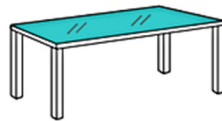

- Tapa de mesa en bilaminado de 40 mm.
- Canto redondeado en 2 mm.
- Opción de tapa de mesa en bilaminado de 30 mm + cristal de 8 mm.
- Bases metálicas acabado platino (tubo de 100x100 mm) con regulador.
- Omegas de refuerzo anti-abombamiento en la parte inferior de la mesa principal.
- Frontis bajo mesa opcional.

Resumen de precios y modelos de la colección SENDA

Dimensiones: Ancho x Fondo x Alto en Centímetros.

**Mesa Senda**  
Mesa rectangular con tapa de 40mm y 4 bases metal platino.

-200x90x74: ~~437,60~~ / **393,90 €**  
-180x90x74: ~~424,70~~ / **382,00 €**  
-160x80x74: ~~399,10~~ / **359,20 €**

**Ala de mesa Senda**  
Ala de mesa rectangular con tapa de 40mm y 2 bases metal platino.

-102x60x74: ~~205,30~~ / **184,80 €**

**Mesa Senda Cristal**  
Tapa de 30mm + cristal de 8mm y 4 bases metal platino.