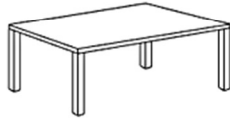

-102x60x74: ~~313,20~~ / **281,90 €**

**Buck Cajón + Archivo.**  
Cajonera con ruedas y cerradura. Para colocar bajo mesa.

-40x54x58: ~~222,40~~ / **199,90 €**

**Buck 3 cajones.**  
Cajonera con ruedas y cerradura. Para colocar bajo mesa.

-40x54x58: ~~226,60~~ / **203,90 €**

**Frontis de mesa.**  
(Opcional) para incorporar bajo mesa principal.

-200: ~~60,00~~ / **54,00 €**  
-180: ~~58,00~~ / **52,50 €**

**Reunión cuadrada.**  
Mesa cuadrada con tapa de 40mm y 4 bases metal platino.

-117x117x74: ~~394,60~~ / **355,20 €**  
-100x100x74: ~~386,40~~ / **347,80 €**

**Reunión rectangular.**  
Mesa rectangular con tapa de 40mm y 4 bases metal platino.

-240x117x74: ~~561,60~~ / **505,50 €**  
-200x100x74: ~~507,60~~ / **456,90 €**