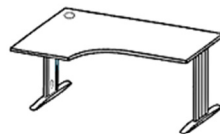

- Amplia gama en **combinación de colores** y tamaños.
- Tapa de mesa en bilaminado de 30mm.
- Canto redondeado en 2mm.
- Niveladores de mesa y pasacables de serie.

Mesa recta 4000
Mesa rectangular con tapa de bilaminado. Viga y bases de metal, en forma de T.
-180x80x74: 242,80 / 218,50 €
-160x80x74: 235,90 / 212,00 €
-140x80x74: 229,80 / 206,50 €
-120x80x74: 216,30 / 194,50 €

Ala de mesa 4000
Ala para unir a mesa recta con tapa de bilaminado. Viga y base de metal, en forma de T.
-102x60x74: 167,50 / 150,50 €
-080x60x74: 167,50 / 150,50 €

Buck Cajón + Archivo.
Cajonera con ruedas y cerradura. Para colocar bajo mesa.
-40x54x58: 132,80 / 119,50 €

Buck 3 cajones.
Cajonera con ruedas y cerradura. Para colocar bajo mesa.
-40x54x58: 137,80 / 123,50 €

Punto Informático 4000
Mesa con ala derecha. Tapa de bilaminado. Viga y bases de metal, en forma de T.
-180x120x74: 310,10 / 279,00 €
-160x120x74: 297,70 / 268,00 €
-140x120x74: 286,50 / 257,50 €
-120x120x74: 267,80 / 241,00 €

Punto Informático 4000
Mesa con ala izquierda. Tapa y frontis de bilaminado. Bases de metal, en forma de T.
-180x120x74: 310,10 / 279,00 €
-160x120x74: 297,70 / 268,00 €
-140x120x74: 286,50 / 257,50 €
-120x120x74: 267,80 / 241,00 €