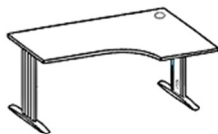

Euro 4000

Con estructura compuesta de patas metálicas previstas para el **cableado interior** y regulables para los posibles desniveles en el suelo (pueden ser patas negras o grises) además cuenta con una viga central que refuerza el tablero y cuenta con **canalización** para cableado interno.

- Amplia gama en **combinación de colores** y tamaños.
- Tapa de mesa en bilaminado de 30mm.
- Canto redondeado en 2mm.
- Niveladores de mesa y pasacables de serie.

Mesa recta 4000
Mesa rectangular con tapa de bilaminado. Viga y bases de metal, en forma de T.
-180x80x74: 242,80 / 218,50 €
-160x80x74: 235,90 / 212,00 €
-140x80x74: 229,80 / 206,50 €
-120x80x74: 216,30 / 194,50 €

Ala de mesa 4000
Ala para unir a mesa recta con tapa de bilaminado. Viga y base de metal, en forma de T.
-102x60x74: 167,50 / 150,50 €
-080x60x74: 167,50 / 150,50 €

Buck Cajón + Archivo.
Cajonera con ruedas y cerradura. Para colocar bajo mesa.
-40x54x58: 132,80 / 119,50 €

Buck 3 cajones.
Cajonera con ruedas y cerradura. Para colocar bajo mesa.
-40x54x58: 137,80 / 123,50 €

Punto Informático 4000
Mesa con ala derecha. Tapa de bilaminado. Viga y bases de metal, en forma de T.
-180x120x74: 310,10 / 279,00 €
-160x120x74: 297,70 / 268,00 €
-140x120x74: 286,50 / 257,50 €
-120x120x74: 267,80 / 241,00 €