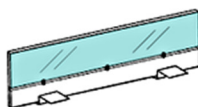

Separador de mesas
De CRISTAL, con soportes de metal para colocar entre mesas.
-170x2x35: 105,00 / 94,50 €
-150x2x35: 98,00 / 88,00 €
-130x2x35: 90,00 / 81,00 €
-110x2x35: 82,00 / 74,00 €