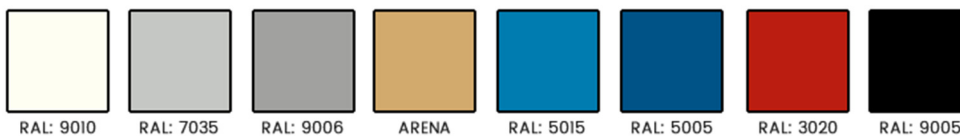

Colores estandar

* Consultar otros colores