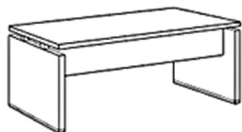

Resumen de precios y modelos de la colección LOMA

Dimensiones: Ancho x Fondo x Alto en Centímetros.

Mesa Loma
Mesa rectangular con tapa de 40mm y laterales de 60mm.

-200x90x74: ~~658,30~~ / **592,50 €**
-180x90x74: ~~634,20~~ / **570,80 €**