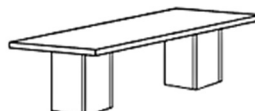

-102x60x74: ~~245,10~~ / **220,50 €**

Buck Cajón + Archivo.
Cajonera con ruedas y cerradura. Para colocar bajo mesa.

-40x54x58: ~~222,40~~ / **199,90 €**

Buck 3 cajones.
Cajonera con ruedas y cerradura. Para colocar bajo mesa.

-117x117: ~~253,40~~ / **228,00 €**
-100x100: ~~241,20~~ / **217,00 €**

Reunión redonda.
Mesa redonda con tapa de 40mm y peana cuadrada de metal.

-117x117: ~~402,40~~ / **362,00 €**
-100x100: ~~390,20~~ / **351,00 €**

Reunión cuadrada.
Mesa cuadrada con tapa de 40mm y peana cuadrada de metal.

-117x117: ~~402,40~~ / **362,00 €**
-100x100: ~~390,20~~ / **351,00 €**

Reunión rectangular.
Mesa rectangular con tapa de 40mm y 2 bases de cubo.