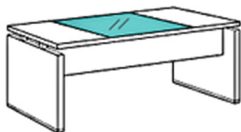

- Gruesas tapas de bilaminado de **40 mm** y bases de **60 mm**.
- Terminaciones **Wengué, Nogal y Americano**.
- Embellecedores laterales de metal acabado platino.
- Opción en tapa: **vade central de cristal 8mm**.

Resumen de precios y modelos de la colección LOMA

Dimensiones: Ancho x Fondo x Alto en Centímetros.

Mesa Loma
Mesa rectangular con tapa de 40mm y laterales de 60mm.

-200x90x74: ~~658,30~~ / **592,50 €**
-180x90x74: ~~634,20~~ / **570,80 €**

Mesa Loma con vade
Con tapa de 40mm y vade central de cristal. laterales de 60mm.

-200x90x74: ~~796,60~~ / **716,90 €**
-180x90x74: ~~766,20~~ / **690,00 €**

Ala de mesa Loma
Ala de mesa rectangular con tapa de 40mm y lateral de 60mm.