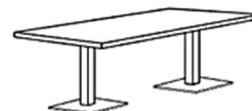

Reunión rectangular.
Mesa con tapa de 40mm y 2 peanas cuadradas de metal.

-240x117x74: ~~805,60~~ / **725,00 €**
-200x100x74: ~~461,20~~ / **676,40 €**