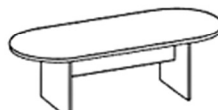

Resumen de precios y modelos de la colección MESAS DE REUNIÓN

Dimensiones: Ancho x Fondo x Alto en Centímetros.

Mesa redonda
Con tapa redonda y base de bilaminado en forma de aspa.

· 120Øx74: ~~193,60~~ / **174,30 €**
· 100Øx74: ~~174,60~~ / **156,50 €**

Mesa redonda
Con tapa redonda de bilaminado y 1 peana cilíndrica de metal gris.

· 120Øx74: ~~291,80~~ / **262,50 €**
· 100Øx74: ~~275,30~~ / **247,80 €**
· Peana Platino: **+ 25 €**

Mesa Ovalada
Con tapa ovalada y base de bilaminado en forma de H.

· 240x100x74: ~~272,70~~ / **245,50 €**
· 200x090x74: ~~234,90~~ / **211,50 €**

Mesa Ovalada
Con tapa ovalada de bilaminado y 2 peanas cilíndricas de metal gris.

· 240x100x74: ~~527,80~~ / **475,10 €**
· 200x090x74: ~~504,00~~ / **453,50 €**
· Peanas Platino: **+ 50 €**