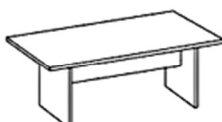

Mesa rectangular
Con tapa rectangular y base de bilaminado en forma de H.

· 240x100x74: ~~257,30~~ / **232,00 €**
· 200x100x74: ~~226,40~~ / **204,00 €**