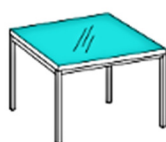

Mesa redonda
Con tapa redonda de bilaminado y 1 peana cilíndrica de metal gris.

· 120Øx74: ~~291,80~~ / **262,50 €**
· 100Øx74: ~~275,30~~ / **247,80 €**
· Peana Platino: **+ 25 €**

Mesa Ovalada
Con tapa ovalada y base de bilaminado en forma de H.

· 240x100x74: ~~272,70~~ / **245,50 €**
· 200x090x74: ~~234,90~~ / **211,50 €**

Mesa Ovalada
Con tapa ovalada de bilaminado y 2 peanas cilíndricas de metal gris.

· 240x100x74: ~~527,80~~ / **475,10 €**
· 200x090x74: ~~504,00~~ / **453,50 €**
· Peanas Platino: **+ 50 €**

Mesa cuadrada 5100
Tapa de bilaminado de 19mm y estructura perimetral de metal gris.

· 120x120x74: ~~203,90~~ / **183,50 €**
· 100x100x74: ~~174,50~~ / **157,00 €**

Mesa cuadrada 5100 cristal
Tapa de bilaminado 19mm + cristal de 8mm y estructura perimetral de metal gris.

· 120Øx74: ~~291,80~~ / **262,50 €**
· 100Øx74: ~~275,30~~ / **247,80 €**

Mesa rectangular 5100
Tapa de bilaminado de 19mm y estructura perimetral de metal gris.

· 240x100x74: ~~279,50~~ / **251,50 €**
· 200x100x74: ~~232,20~~ / **209,00 €**