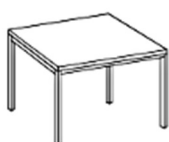

Resumen de precios y modelos de la colección MESAS DE REUNIÓN

Dimensiones: Ancho x Fondo x Alto en Centímetros.

Mesa redonda
Con tapa redonda y base de bilaminado en forma de aspa.

· 120Øx74: ~~193,60~~ / **174,30 €**
· 100Øx74: ~~174,60~~ / **156,50 €**

Mesa redonda
Con tapa redonda de bilaminado y 1 peana cilíndrica de metal gris.

· 120Øx74: ~~291,80~~ / **262,50 €**
· 100Øx74: ~~275,30~~ / **247,80 €**
· Peana Platino: **+ 25 €**

Mesa Ovalada
Con tapa ovalada y base de bilaminado en forma de H.

· 240x100x74: ~~272,70~~ / **245,50 €**
· 200x090x74: ~~234,90~~ / **211,50 €**

Mesa Ovalada
Con tapa ovalada de bilaminado y 2 peanas cilíndricas de metal gris.

· 240x100x74: ~~527,80~~ / **475,10 €**
· 200x090x74: ~~504,00~~ / **453,50 €**
· Peanas Platino: **+ 50 €**