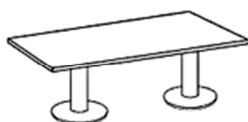

Mesa rectangular
Tapa rectangular de bilaminado y 2 peanas cilíndricas de metal gris.