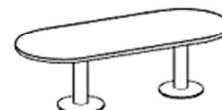

Resumen de precios y modelos de la colección MESAS DE REUNIÓN

Dimensiones: Ancho x Fondo x Alto en Centímetros.

Mesa redonda
Con tapa redonda y base de bilaminado en forma de aspa.

· 120Øx74: ~~193,60~~ / **174,30 €**
· 100Øx74: ~~174,60~~ / **156,50 €**

Mesa redonda
Con tapa redonda de bilaminado y 1 peana cilíndrica de metal gris.

· 120Øx74: ~~291,80~~ / **262,50 €**
· 100Øx74: ~~275,30~~ / **247,80 €**
· Peana Platino: **+ 25 €**

Mesa Ovalada
Con tapa ovalada y base de bilaminado en forma de H.

· 240x100x74: ~~272,70~~ / **245,50 €**
· 200x090x74: ~~234,90~~ / **211,50 €**

Mesa Ovalada
Con tapa ovalada de bilaminado y 2 peanas cilíndricas de metal gris.

· 240x100x74: ~~527,80~~ / **475,10 €**
· 200x090x74: ~~504,00~~ / **453,50 €**
· Peanas Platino: **+ 50 €**