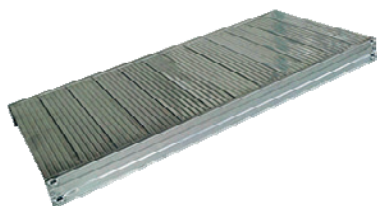

11834	Estante SO+H12 de 900x320	200	9,00
11835	Estante SO+H12 de 900x400	200	10,00
11836	Estante SO+H12 de 900x500	185	12,00
11837	Estante SO+H12 de 900x600	150	15,00
118371	Estante SO+H12 de 900x700	130	17,00
118391	Estante S0+H12 de 1050x320	170	11,00
118392	Estante S0+H12 de 1050x400	170	12,00
118393	Estante S0+H12 de 1050x500	170	14,00
118394	Estante S0+H12 de 1050x600	170	19,00
118395	Estante S0+H12 de 1050x700	155	21,00
11844	Estante S0+H12 de 1200x320	150	12,00
11845	Estante S0+H12 de 1200x400	150	14,00
11846	Estante S0+H12 de 1200x500	150	16,00
11847	Estante S0+H12 de 1200x600	150	20,00
118471	Estante S0+H12 de 1200x700	150	23,00
118538	Estante S1+H12 1500x320	145	17,00
118539	Estante S1+H12 1500x400	145	19,00
118540	Estante S1+H12 1500x500	145	23,00
118541	Estante S1+H12 1500x600	145	27,00
118542	Estante S1+H12 1500x700	145	30,00
11865	Estante S3+H12 1800x320	140	27,00
11866	Estante S3+H12 1800x400	140	30,00
11867	Estante S3+H12 1800x500	140	33,00
11868	Estante S3+H12 1800x600	140	40,00
11869	Estante S3+H12 1800x700	140	44,00